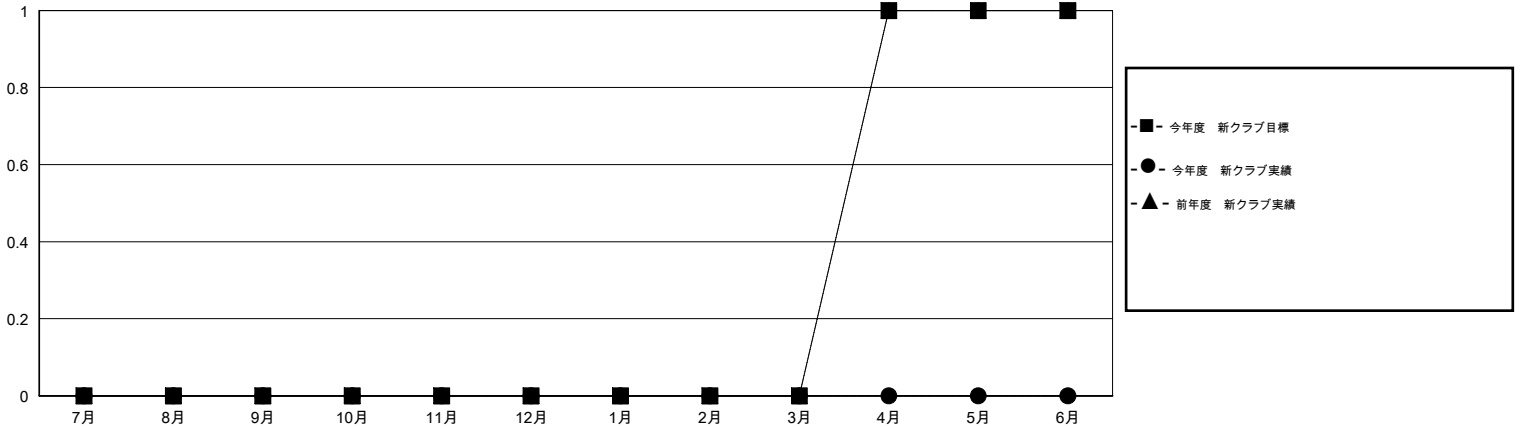

MONTHLY MEMBERSHIP PROGRESS REPORT

District 335 C

Results as of: 10/31/2015

GMT: Masayoshi Maruyama

地域 JAPAN

GMT会則地域 5-Jap

クラブ				
結果 : 2015-2016				
四半期	新クラブ目標	新クラブ	解散クラブ	純増 / 減
7月/8月/9月	0	0	0	0
10月/11月/12月	0	0	0	0
1月/2月/3月	0	0	0	0
4月/5月/6月	1	0	0	0

名				
結果 : 2015-2016				
四半期	新会員目標	チャーターメン バー / 新会員	退会者	純増 / 減
7月/8月/9月	90	157	58	99
10月/11月/12月	0	32	19	13
1月/2月/3月	90	0	0	0
4月/5月/6月	-78	0	0	0

新クラブ目標及び実績累計