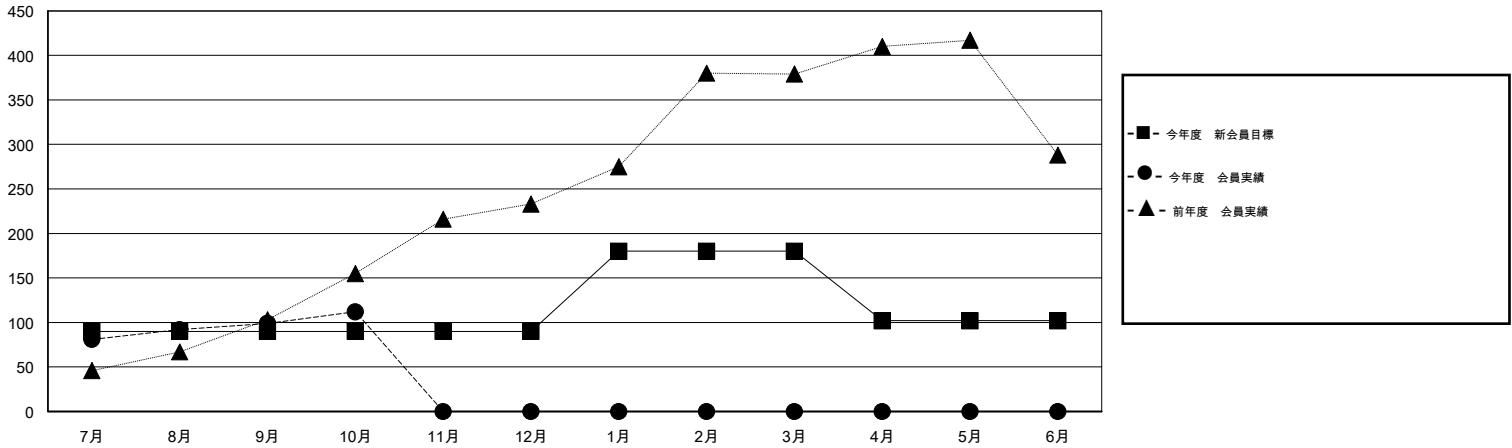

会員目標及び実績累計

解散クラブ: 0	65 CLUBS OF 120 一名以上の新会員を登録	男女別
		男性 3,539 (83.64%)
		女性 692 (16.36%)
退会者	健康診断データはこちら	家族会員 835
物故会員 15		世帯主 402
クラブ解散 0		世帯主以外 433
その他 62		
合計 77